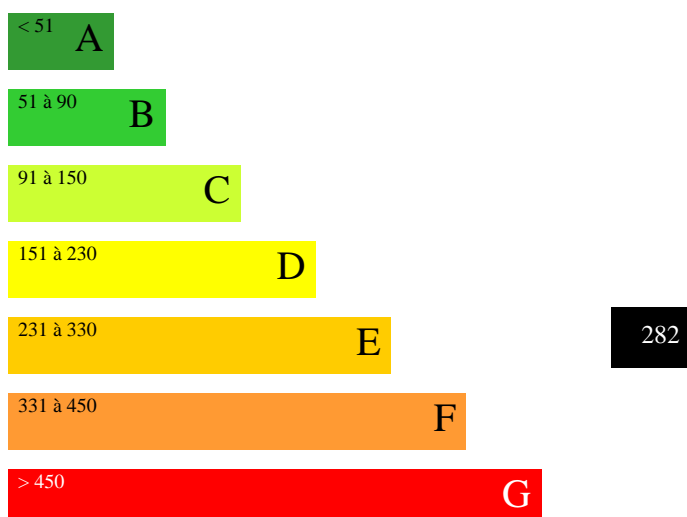

Description du bien

Dans le V^o arrondissement, à côté de la place Monge, au quatrième étage avec ascenseur, venez découvrir ce T3.

Il est composé d'une entrée, salle de douche wc, un séjour avec accès à une cuisine indépendante, deux chambres.

Nombreux commerces et services à proximité

Les informations sur les risques auxquels ce bien est exposé sont disponibles sur le site Géorisques : www.georisques.gouv.fr

Diagnostic de Performance Énergétique