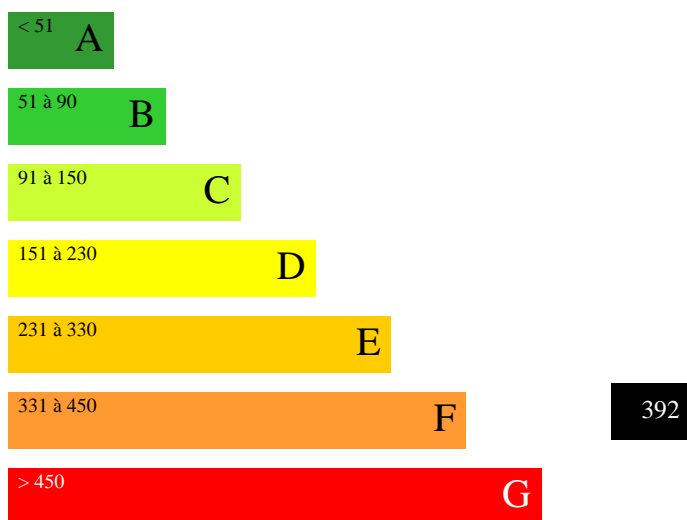

Description du bien

Gence et associés notaires vous proposent sur la Grand-Quevilly cette maison familiale de 100 m², située dans un quartier agréable.

Ce bien, à rénover selon vos envies, se compose de :

Une entrée,
Une cuisine, offrant de nombreuses possibilités d'aménagement,
Un séjour lumineux de 28 m², parfait pour des moments en famille,
Cinq chambres, dont certaines peuvent être aménagées en bureau ou en espace de télétravail,
Une salle de bains,
Un WC indépendant.

Un sous-sol complet de 90 m² vient compléter cette maison, offrant un grand espace de stockage, un garage ainsi qu'une cave.

Située dans un environnement calme et agréable, la maison est à proximité des commerces, des transports en commun et des axes routiers, facilitant ainsi votre quotidien.

Bien à découvrir

Logement à consommation énergétique excessive

Les informations sur les risques auxquels ce bien est exposé sont disponibles sur le site Géorisques : www.georisques.gouv.fr

Diagnostic de Performance Énergétique