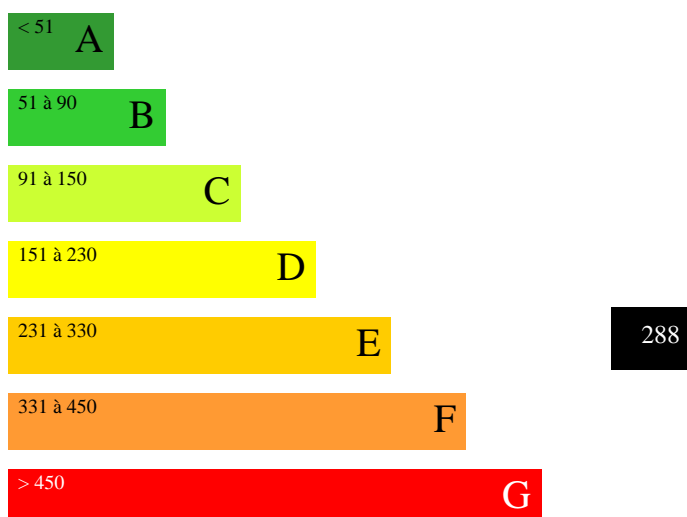

Description du bien

A Canteleu, à proximité de l'hotel de ville, au deuxième étage, un appartement composé d'une entrée avec placard, une cuisine avec cellier (machines, rangements), un séjour et trois chambres, un dressing, salle de douche et wc.

Une cave en sous-sol.

Parking

Les informations sur les risques auxquels ce bien est exposé sont disponibles sur le site Géorisques : www.georisques.gouv.fr

Diagnostic de Performance Énergétique