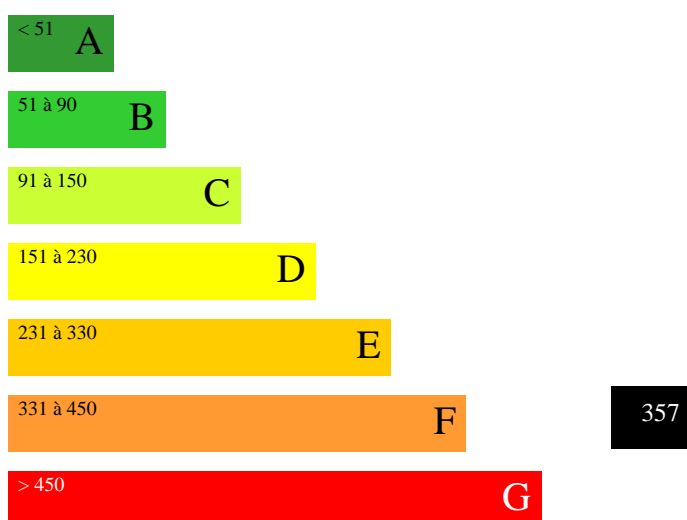

Gence & Associés

Notaires

Maison centre bourg St martin de Boscherville

265 000€

Référence : STB,
Nombre de pièces : 5,
Nombre de chambre : 3,
Environnement calme
Garage
Séjour de 34m²

Description du bien

A Saint Martin de Boscherville, maison mitoyenne composée d'une entrée avec placards, cuisine avec un accès direct au garage, wc. Un grand séjour de 34 m² avec une cheminée et un accès sur la terrasse et le jardin. A l'étage, un couloir qui dessert trois chambres, une salle de bains et des wc. Au sous-sol, un bureau de 13 m², chaufferie, cave à vin.

Quartier agréable et calme à découvrir

Diagnostic de Performance Énergétique

Diagnostic de Gaz à Effet de Serre